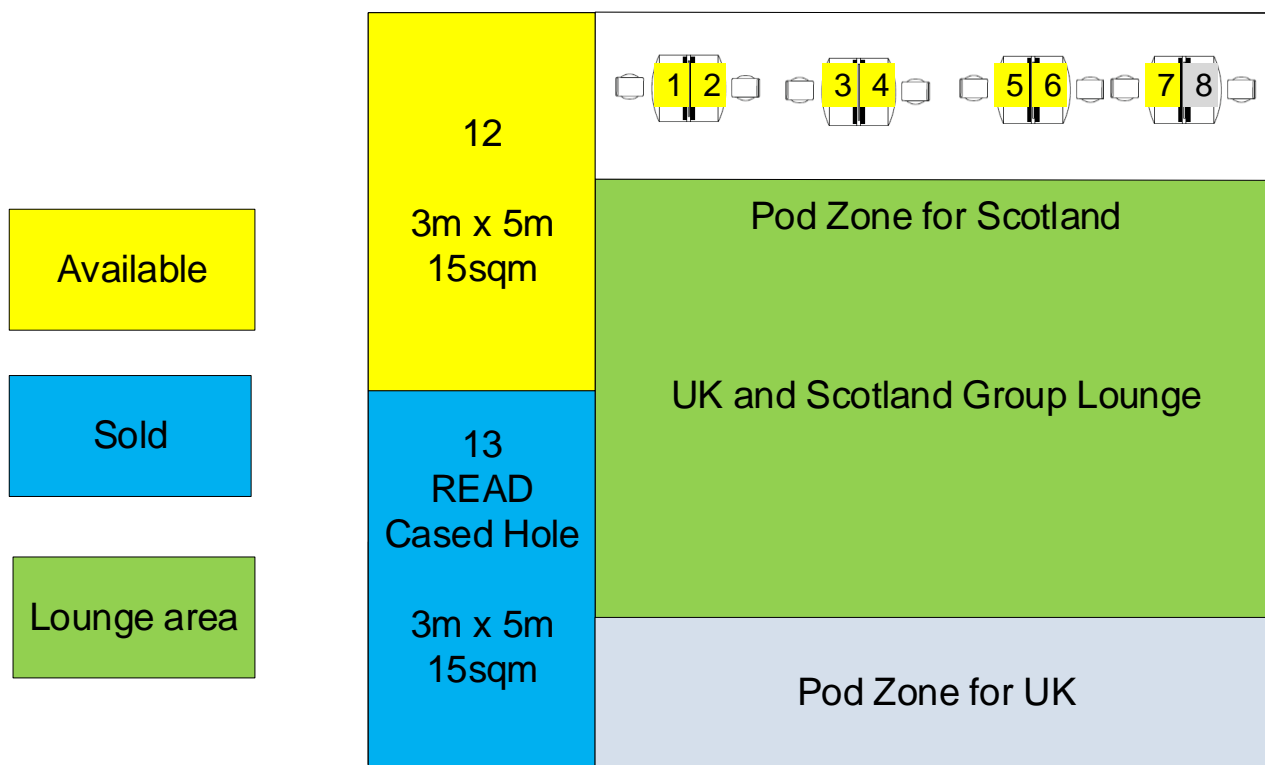

# Scotland Pavilion at ONS 2020

1 3m x 5m 15sqm	2 3m x 3m 9sqm	3 3m x 3m 9sqm
-----------------------	----------------------	----------------------

4 3m x 3m 9sqm	5 3m x 3m 9sqm	6 3m x 3m 9sqm	7 3m x 3m 9sqm
8 On hold – Invest Ab. 3m x 3m 9sqm	9 3m x 3m 9sqm	10 3m x 3m 9sqm	11 3m x 3m 9sqm

←ENTRANCE at this end and main aisle

←ENTRANCE at this end and main aisle

←ENTRANCE to ONS Young